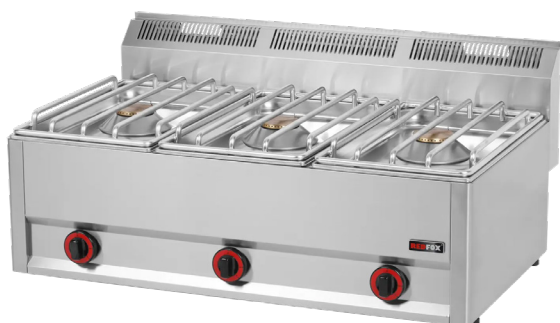

## Sporák plynový 3x hořák bez podestavby

<b>Model</b>	<b>Sap kód</b>	00004115
SP 90/3 GLS	<b>Skupina artiklů</b>	Sporáky

- Typ spotřebiče: Plynové zařízení
- Příkon zóny 1 [kW]: 4,5
- Příkon zóny 2 [kW]: 4,5
- Příkon zóny 3 [kW]: 4,5
- Stupeň krytí ovládacích prvků: IPX4
- Materiál: AISI 304 vrchní deska, AISI 430 opláštění

### Sporák plynový 3x hořák bez podestavby

<b>Model</b>	<b>Sap kód</b>	00004115
SP 90/3 GLS	<b>Skupina artiklů</b>	Sporáky